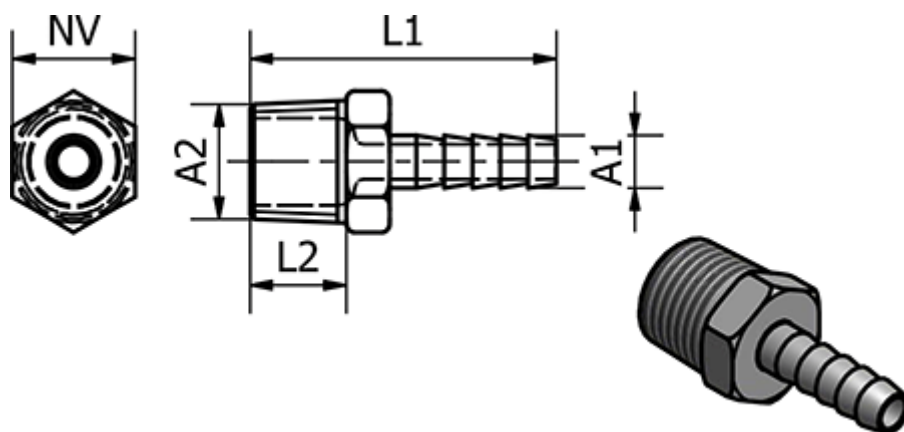

Varenummer: 586239115
Beskrivelse: Slangestuds 239.115, Ø12 - R 1/2"
Forniklet messing

Mål

Gevind A2	= R 1/2"
L1	= 39.5
L2	= 14
NV	= 22
Udvendig slangediameter A1	= 12